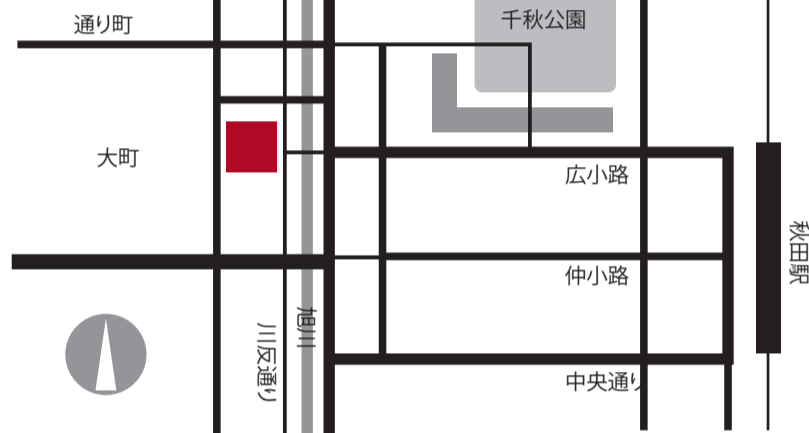

AKITA DESIGN HUB

Produce by Japan Grphic Designers Association inc. AKITA

Act.1
2010-2011-365day's

JAODA 秋田地区 Press information

Space.B

Space.A

MAP

010-0921秋田県秋田市大町2-11 イーホテルショッピングモール2F・3F
事務局(イーホテルショッピングモール1F 秋田最真内)
TEL&FAX:018-853-7470

Space.A

Space.B

Space.C

Space.A

Space.B

Space.C